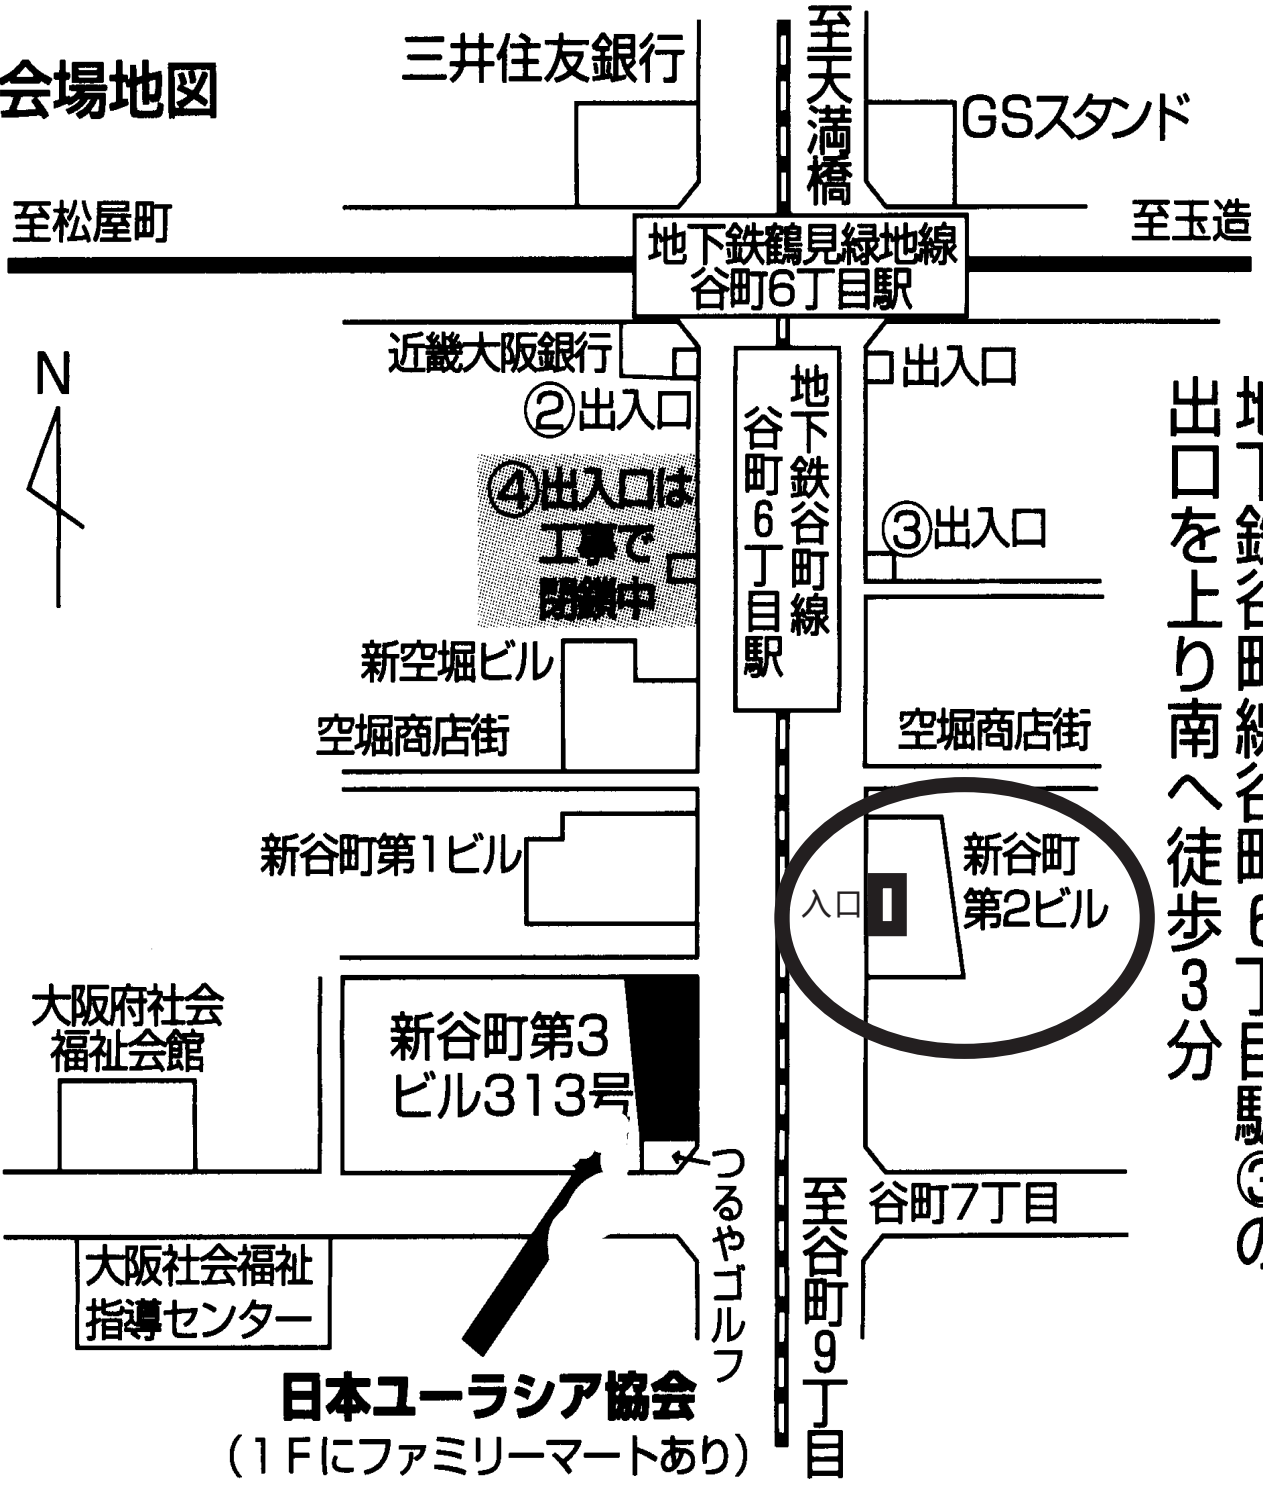

# 会場地図

地下鉄谷町線谷町6丁目駅③の  
出口を上り南へ徒歩3分

**日本ユーラシア協会**  
(1Fにファミリーマートあり)